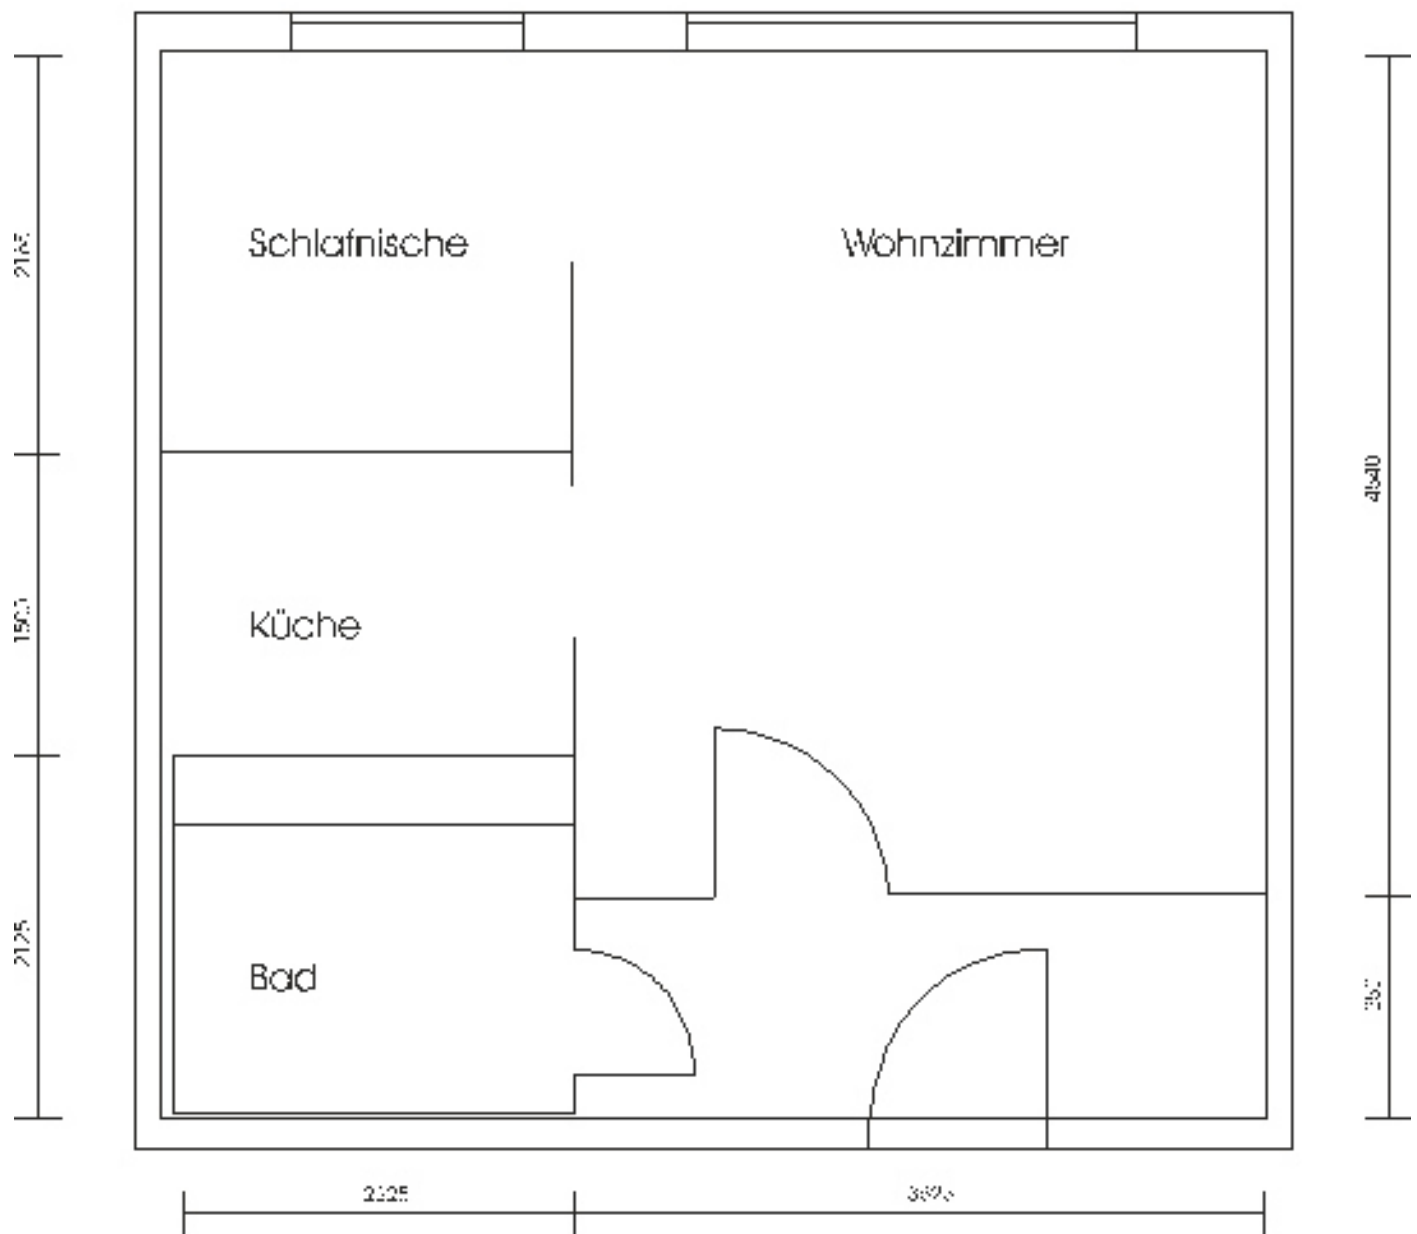

# 1 Raum Wohnung Typ WBS 70 (Stadtläger, Mendener, L. Jahn Straße)

Alle Maße sind in ca. mm Angaben