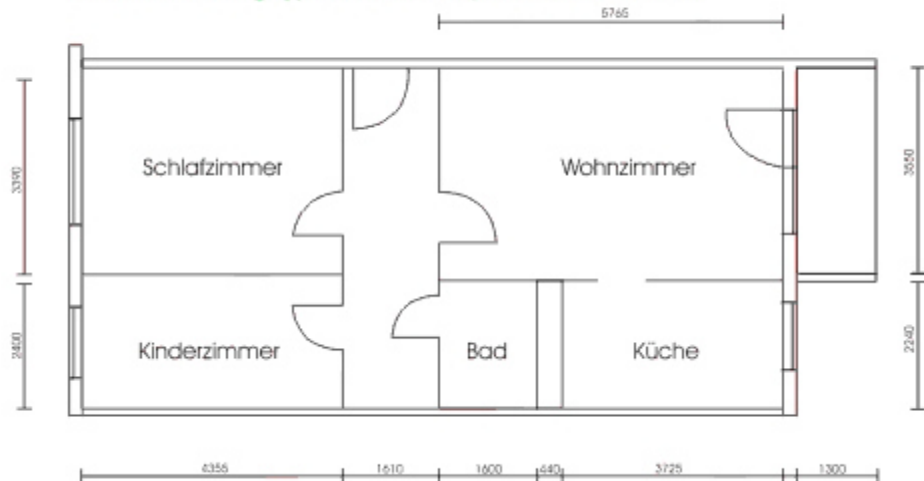

### 3 Raum Wohnung Typ WBS 70 (Stadhäger-, Mendener-, L.-Jahn-Straße)

Alle Maße sind in ca. mm Angaben